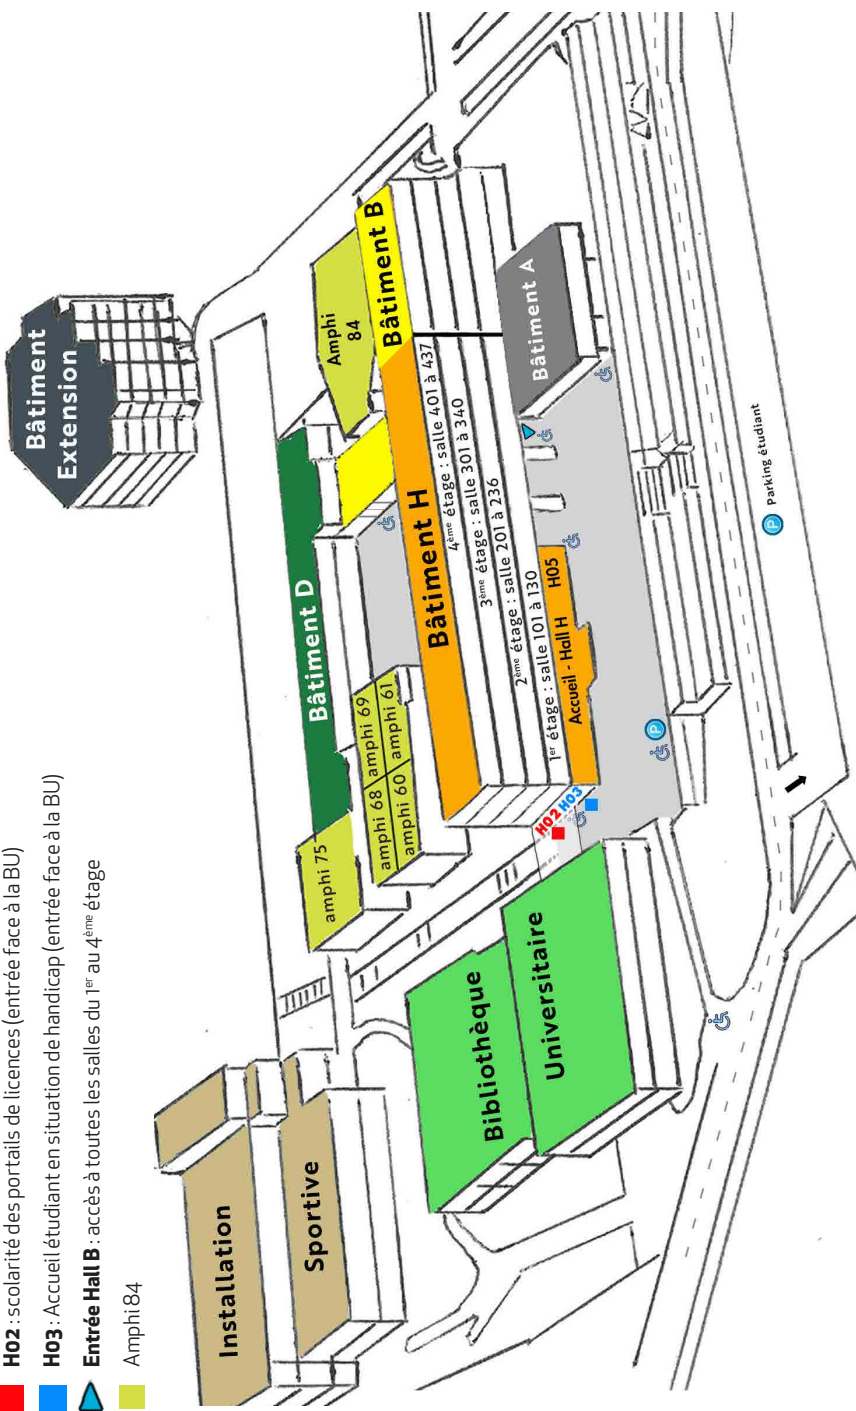

PLAN DU CAMPUS CARLONE

- **Hall H** : accès à l'accueil ; aux amphis 60, 61, 68, 69, 75 ; à toutes les salles du 1er au 4ème étage ; au bâtiment D
- **H05** : scolarité des portails de licences (rez-de-chaussée du Hall H)
- **H02** : scolarité des portails de licences (entrée face à la BU)
- **H03** : Accueil étudiant en situation de handicap (entrée face à la BU)
- **Entrée Hall B** : accès à toutes les salles du 1er au 4ème étage

Amphi 84

parking étudiant